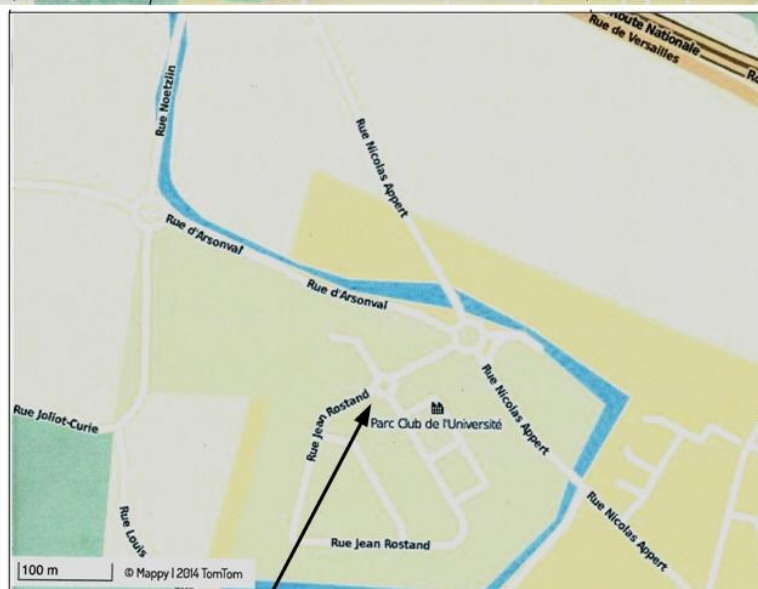

Union des Associations de Sauvegarde du **PLATEAU de SACLAY** et des vallées limitrophes

Manifestation « **NON au métro, OUI aux solutions alternatives** »

Date et heure : 9 avril 2015 à partir de 18h15

Lieu : devant les locaux de la CAPS, 1 rue Jean Rostand, Parc Club Orsay Université

Accès par la route :

- Sortie 9 de la RN 118 ("Centre universitaire, Grandes écoles")
- Au rond-point de Corbeville, 3^{ème} sortie : rue Noetzlin, continuer sur 360 m
- Au rond-point Noetzlin, 3^{ème} sortie : rue d'Arsonval, continuer sur 380 m
- Au rond-point Chemin du Petit Saclay, 1^{ère} sortie : rue Jean Rostand, continuer sur 150 m
- Locaux de la CAPS : premier bâtiment à gauche après entrée dans le Parc Club

Locaux CAPS